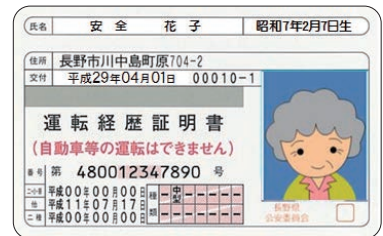

優良交通安全協会

- ・依田窪交通安全協会(会長 齋藤重一郎) ・茅野交通安全協会(会長 小笠原弘三)

交通安全協会優良職員

- ・有賀 真紀(池田松川交通安全協会) ・丸山 直美(長野県交通安全協会)
- ・宮川 裕史(長野県交通安全協会) ・染野 修一(長野県交通安全協会) ・中澤 吉久(長野県交通安全協会)

運転経歴証明書

- 申請できる方
長野県内に住所のある方で、運転免許証の有効期限内に申請による取消申請(自主返納)手続きを行った方と、運転免許証を失効して5年以内の方です。
- 申請できない場合
 - ・免許の取り消し基準に該当する方
 - ・免許停止中の方、または免許停止の基準に該当している方
 - ・再試験の基準に該当している方(基準該当初心運転者)
 - ・運転免許証を失効した方で、有効期間満了日の時点で上記3点に該当していた方
- 受付場所
警察署(長野南・佐久・塩尻を除く)、運転免許事務取扱交番、運転免許センター
- 受付時間
 - 【平日】
警察署(長野南・佐久・塩尻を除く)、取扱交番
午前9時～午前11時30分/午後1時～午後4時
運転免許センター
午前8時30分～午後0時/午後1時～午後4時
 - 【日曜窓口】
北信運転免許センター(第1・3・5日曜日)
東信運転免許センター(第1・3日曜日)
中南信運転免許センター(第2・4日曜日)
- 持ち物
【有効な運転免許証をお持ちの方】
 - 1 運転免許証
 - 2 手数料 1,100円
 - 3 申請用写真(警察署への申請・代理人申請の場合)