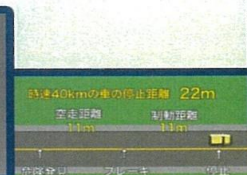

# 危険！自動車運転中のスマホ 事故発生のメカニズム

あっ、危ない！  
スマホを操作しながらの運転

アイマークカメラによる実験

注意力を確かめる実験

運転中の心掛を確認！

交通安全教育DVD  
一般（ドライバー）向け

危険！自動車運転中のスマホ  
事故発生のメカニズム

25