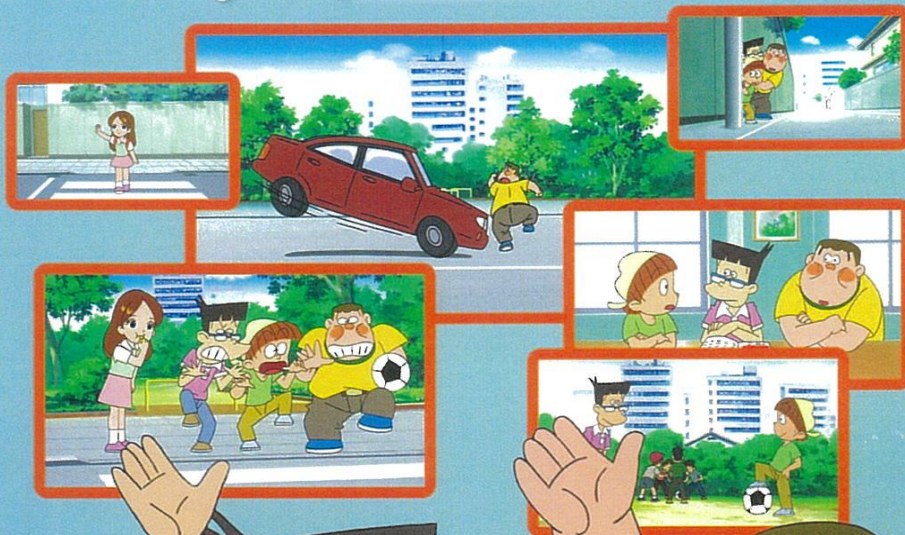

交通安全
教育
アニメーション

交通安全教育アニメーション

一般財団法人
全日本交通安全協会推薦

幼児・小学校低学年向け DVD 約12分

ズッコケ三人組の まうつうあんぜん いつも あんぜんかくにんの巻

推薦

一般財団法人 全日本交通安全協会

制作・著作

株式会社 映学社

株式会社 リバティアアニメーションスタジオ

ズッコケ三人組の
まうつうあんぜん
いつも あんぜんかくにんの巻

「ズッコケ三人組」シリーズ (ポプラ社刊) © 那須正幹・前川かずお・高橋信也・ポプラ社

本編約 12分	NTSC 日本標準制	16:9 収録画素 サイズ	DOLBY DIGITAL	COLOR	片面一層	MPEG-2	複製不能
------------	---------------	---------------------	------------------	-------	------	--------	------