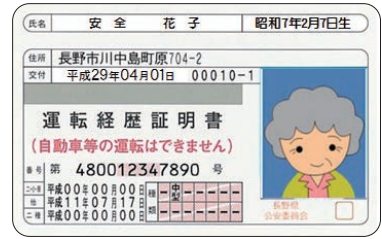

運転経歴証明書

○申請できる方

長野県内に住所のある方で、運転免許証の有効期限内に申請による取消申請（自主返納）手続きを行った方と、運転免許証を失効して5年以内の方です。

○申請できない場合

- ・免許の取り消し基準に該当する方
- ・免許停止中の方、または免許停止の基準に該当している方
- ・再試験の基準に該当している方（基準該当初心運転者）
- ・運転免許証を失効した方で、有効期間満了日の時点で上記3点に該当している方

○受付場所

警察署（長野南・佐久・塩尻を除く）、運転免許事務取扱交番、運転免許センター

○受付時間

【平日】

警察署（長野南・佐久・塩尻を除く）、取扱交番
午前8時30分～午後0時／午後1時～午後5時
運転免許センター
午前8時30分～午後0時／午後1時～午後4時

【日曜窓口】

北信運転免許センター（第1・3・5日曜日）	} 午前10時～午前11時30分 午後2時～午後3時30分
東信運転免許センター（第1・3日曜日）	
中南信運転免許センター（第2・4日曜日）	

○持ち物

【有効な運転免許証をお持ちの方】

1 運転免許証	4 失効した運転免許証（お持ちの方）
2 手数料 1,100円	
3 申請用写真（警察署への申請・代理人申請の場合）	

【運転免許証を自主返納して5年以内、又は失効して5年以内の方】

☆有効期限はありません。
☆身分証明書として利用できます。
☆各市町村では公共交通機関の利用料金割引等様々な支援を行っています。
詳しくは各市町村へお問い合わせください。または「長野県警察シニアサポート制度」のホームページをご覧ください。

運転に不安を感じたらまずは相談

加齢に伴い視野障害や筋力の衰えなど身体機能が低下すると運転操作のミスへとつながります。

これにより、重大な交通事故を引き起こす可能性が高まります。

「若い頃とちょっと違うな」「おかしいな」と感じたら、運転免許証返納の時期です。高年齢ドライバーや家族のみなさん 高齢や病気等で運転を続けることに不安を感じたらお電話ください。